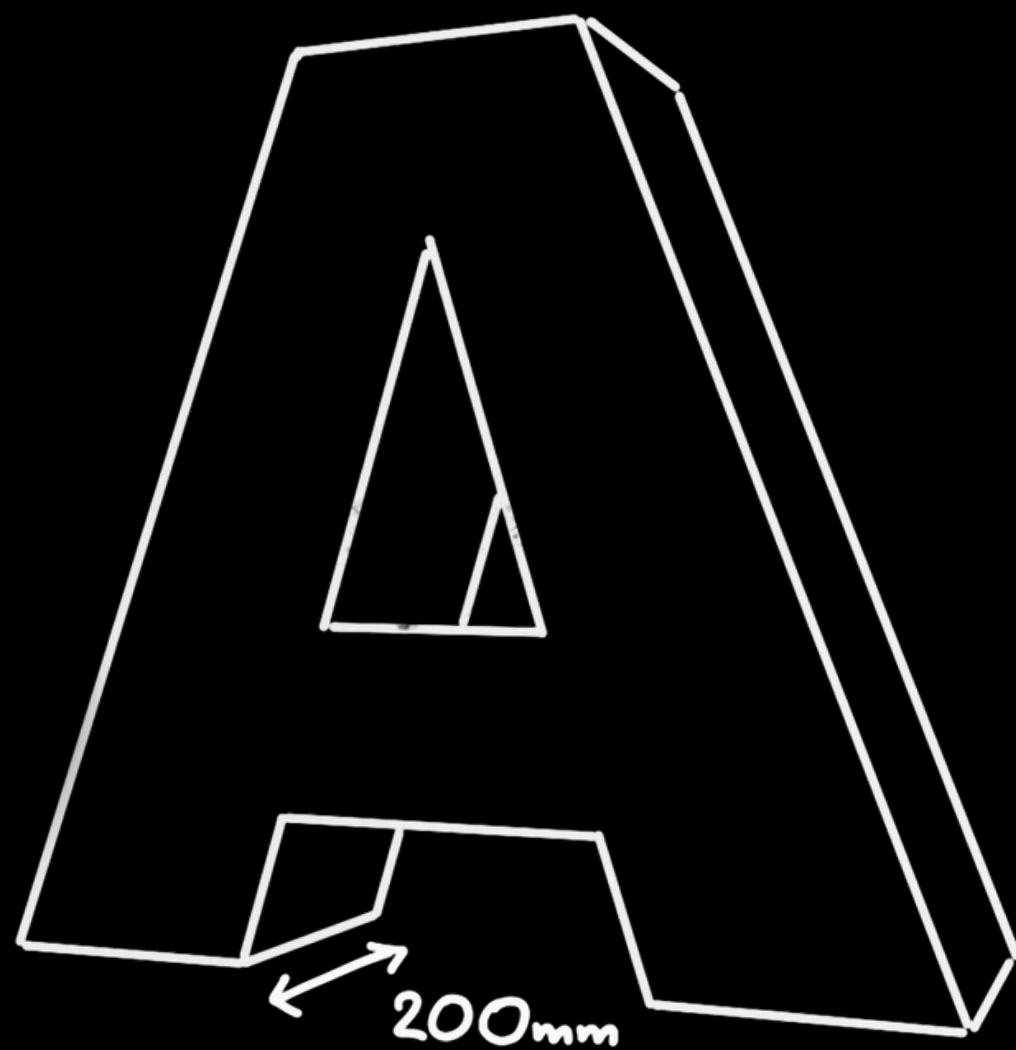

VIZUALIZACE

VÝŠKA

HLOUBKA

ČELO